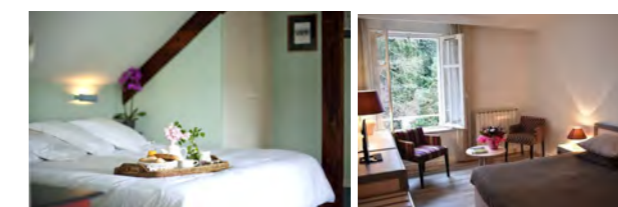

■ L'HÔTEL SAINT ROCH

■ LES LOGES DU PARC

Notre hôtel résidence Les Loges du Parc**** & Spa, vous séduira par son **charme élégant et authentique** « Grand Hôtel 1900 ».

Nos chambres spacieuses et lumineuses respirent le calme et le raffinement.

Harmonie des couleurs, douceurs du décor, literie confortable... tout est prévu pour que vous vous y sentiez bien.

Nous vous proposons **différents types de chambre** pour correspondre au mieux à vos **besoins, vos envies** et votre **budget** ;

- > **Chambre Privilège** (env. 22 m²)
- > **Loft Premium** (env. 58 m²)
- > **Chambre avec salon** (de 33 à 44 m²) (**Possibilité de chambre twin, triple ou quadruple**)

Si votre budget est plus restreint **l'Hôtel Saint Roch*****, appartenant à **Logis**, vous propose de confortables chambres au cœur de la cité thermale pour un séminaire à un prix raisonné.