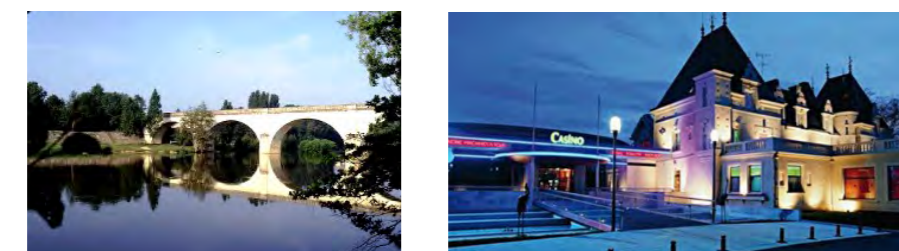

NOS ACTIVITÉS POUR REMERCIER, MOTIVER & FÉDÉRER

SPA SOURCE LA ROCHE POSAY

« Des Séminaires qui font du bien ! »

Du simple **Accès au Carré des Sources**, au **soin visage ou massage corps**, ainsi que des **ateliers collectifs** (Atelier Mental Détox, Running Outdoor..), **les activités Work & Spa** du Spa Source La Roche Posay **optimiseront les bénéfices** de votre événement professionnel et **permettront à vos collaborateurs de se ressourcer durablement.**

VOTRE PARENTHÈSE BUSINESS À SEULEMENT 1H30 DE PARIS !

LES LOGES DU PARC

10 Place de la République
86270 La Roche Posay

EN VOITURE :

A10 Paris-Bordeaux, sortie n°26
Châtelleraut Nord

EN TRAIN :

1h30 de TGV depuis Paris Montparnasse à
la gare de Châtelleraut (à 20 min)